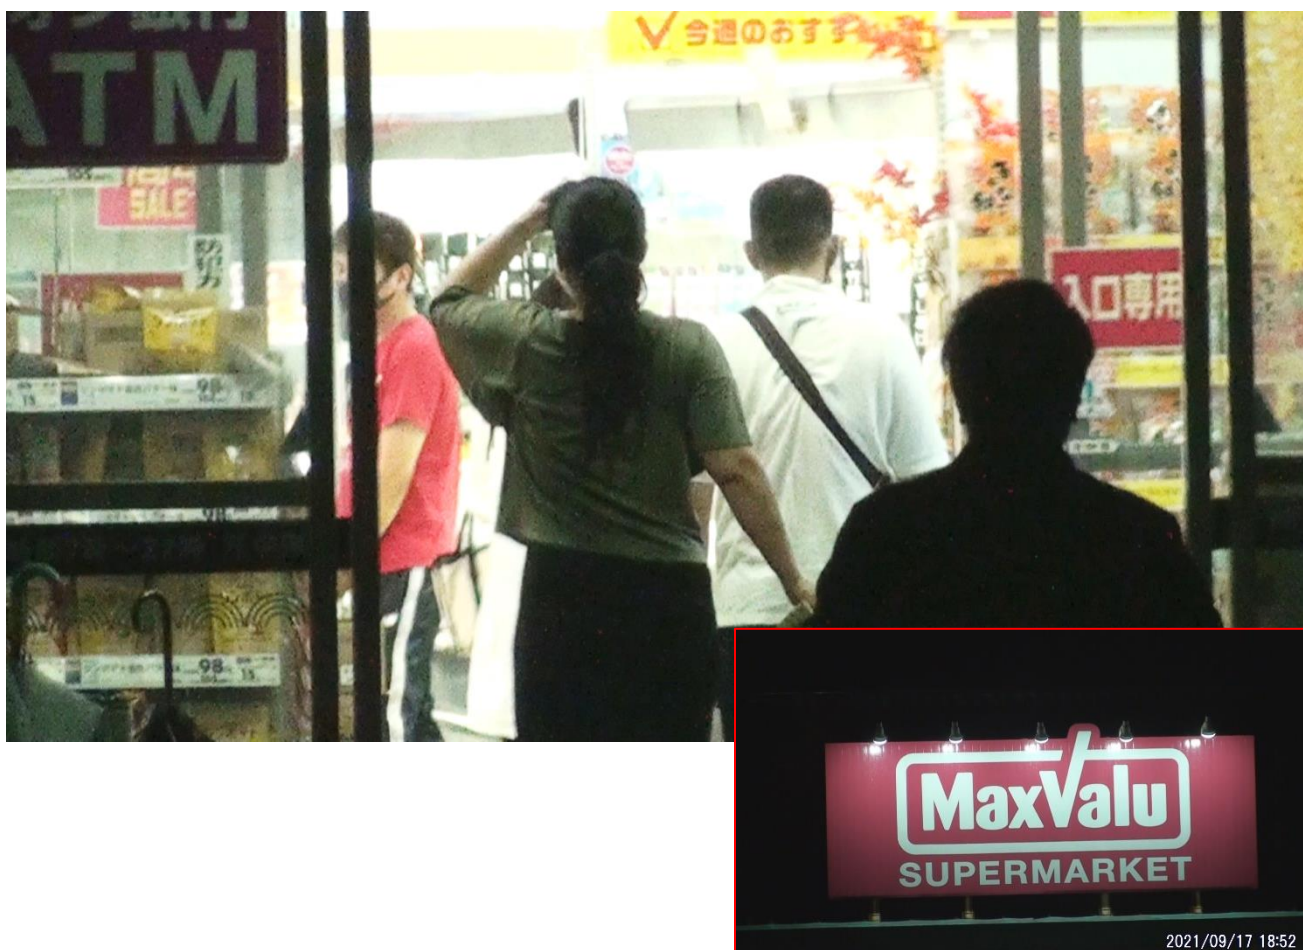

同車両に乗車した本人、及び交際相手は移動を開始する。

18時51分

本人車両は「県道[REDACTED]線」を経て「マックスバリュ[REDACTED]店」(宮崎市[REDACTED]) 駐車場へと入って行く。

18時52分

同車両より本人、及び交際相手が降車して来ると、同スーパーマーケットへと入って行く。

18時56分

本人、及び交際相手は「惣菜」、「お菓子」、「アルコール飲料」などを買い物カゴに入れる。

19時02分

本人、及び交際相手は、精算所へと進行すると、同男性が「クレジットカード」で精算する様子が窺える。

19時04分

同スーパーマーケットより本人、及び交際相手が出て来ると、同車両に乗り移動を開始する。

19時07分

本人車両は「[redacted] 街道」を自宅アパート（宮崎市 [redacted] 室）へと
進行する。

19時08分

同車両より購入した食料品を手に本人、及び「キャリーケース」を手に交際相手が降車して来ると、同室の玄関を開錠し入って行く。