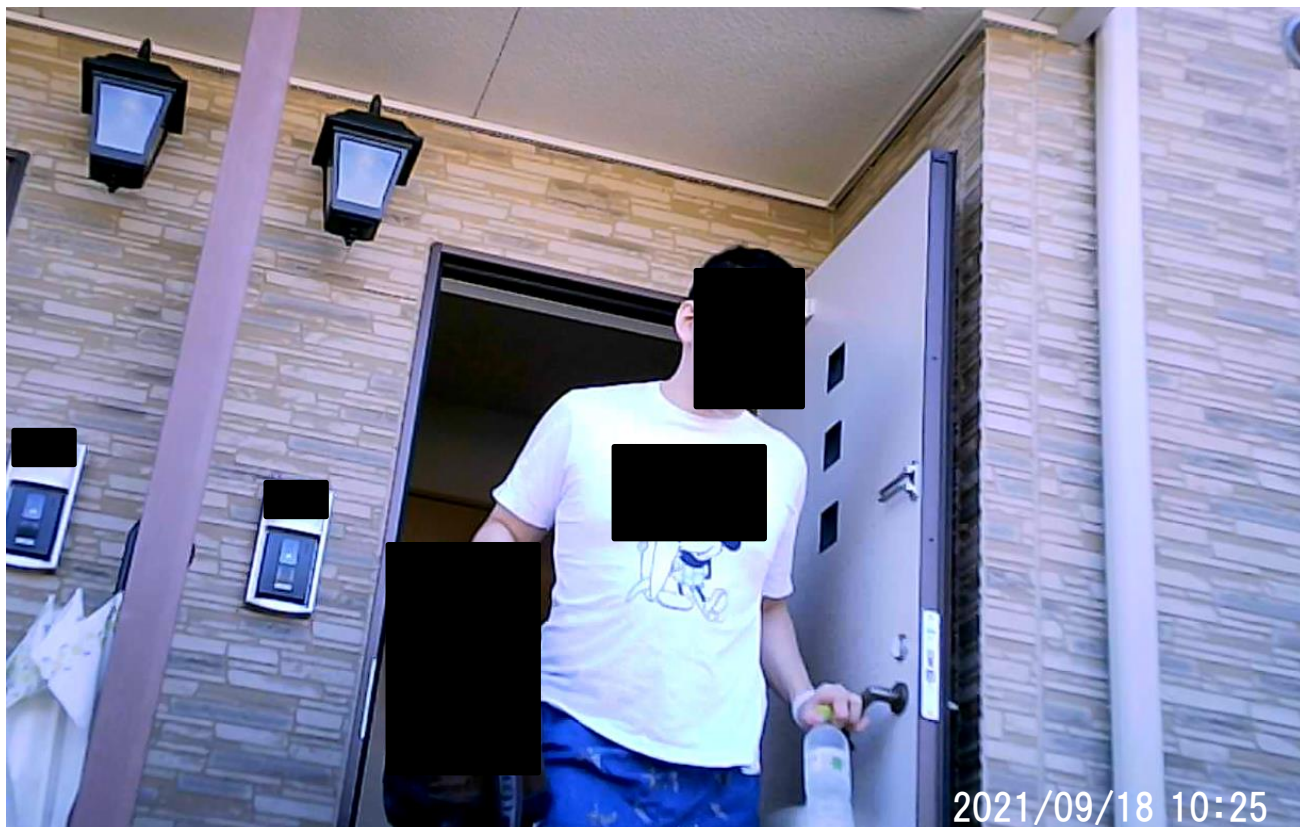

10時22分

同アパート「[REDACTED]号室」より本人が出て来る。

10時22分

本人が荷物を同車両の後部座席に積み込む様子が窺える。

10時23分

同車両に荷物を積み終えた本人は、同室へと戻って行く。

10時25分

同アパート「[REDACTED]号室」より本人、及び交際相手が出て来ると、本人が同室玄関を施錠する。