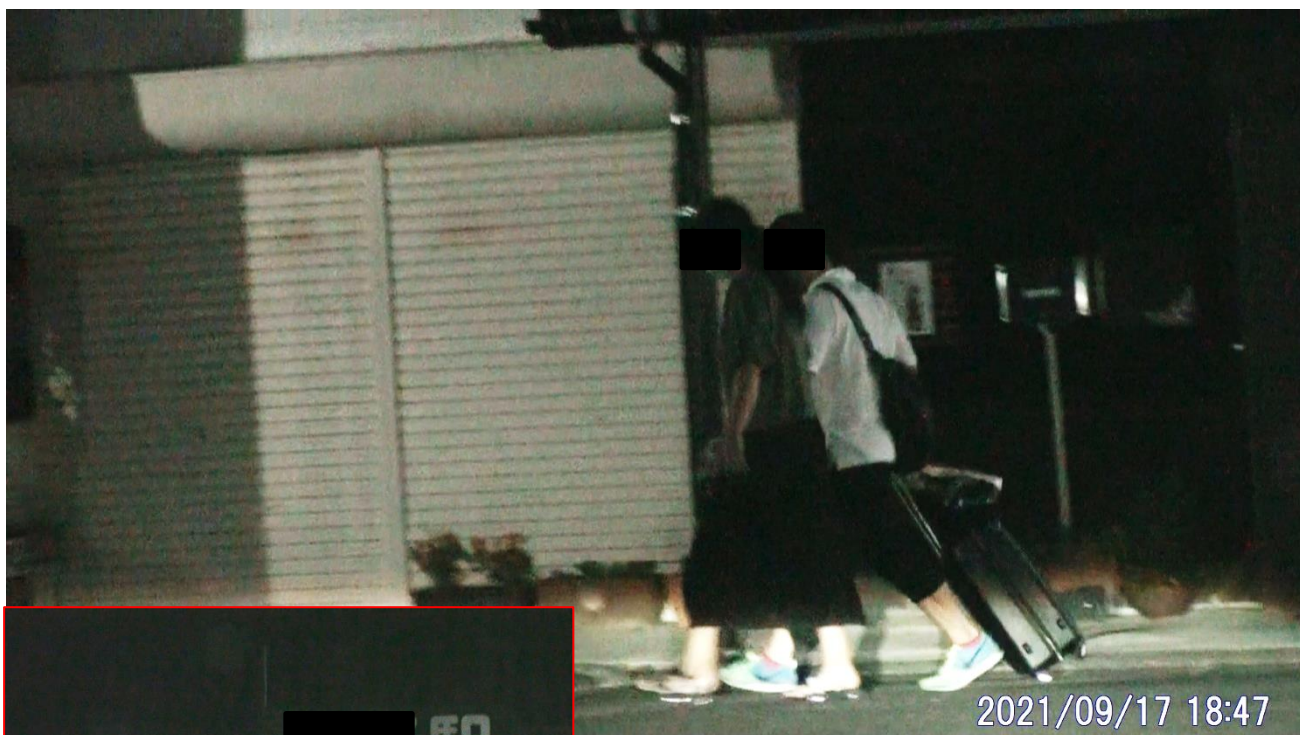

同アパート「 号室」より本人が出て来ると、同室の玄関を施錠する。

18時44分

本人は、同アパートゴミ収集所に「ゴミ」を出した後、同車両に乗車すると、移動を開始する。

18時47分

本人車両は、路地を「JR [REDACTED] 駅」へと進行する。

同車両を降車した本人は、同駅にて交際相手と落ち合うと、同車両へと進行する。

18時49分

交際相手は「キャリーケース」を本人車両の後部座席に積み込む。

同車両に乗車した本人、及び交際相手は移動を開始する。

18時51分

本人車両は「県道[REDACTED]線」を経て「マックスバリュ[REDACTED]店」(宮崎市[REDACTED]) 駐車場へと入って行く。

18時52分

同車両より本人、及び交際相手が降車して来ると、同スーパーマーケットへと入って行く。

18時56分

本人、及び交際相手は「惣菜」、「お菓子」、「アルコール飲料」などを買い物カゴに入れる。

19時02分

本人、及び交際相手は、精算所へと進行すると、同男性が「クレジットカード」で精算する様子が窺える。

19時04分

同スーパーマーケットより本人、及び交際相手が出て来ると、同車両に乗り移動を開始する。

19時07分

本人車両は「[redacted] 街道」を自宅アパート（宮崎市 [redacted] 室）へと
進行する。

19時08分

同車両より購入した食料品を手に本人、及び「キャリーケース」を手に交際相手が降車して来ると、同室の玄関を開錠し入って行く。