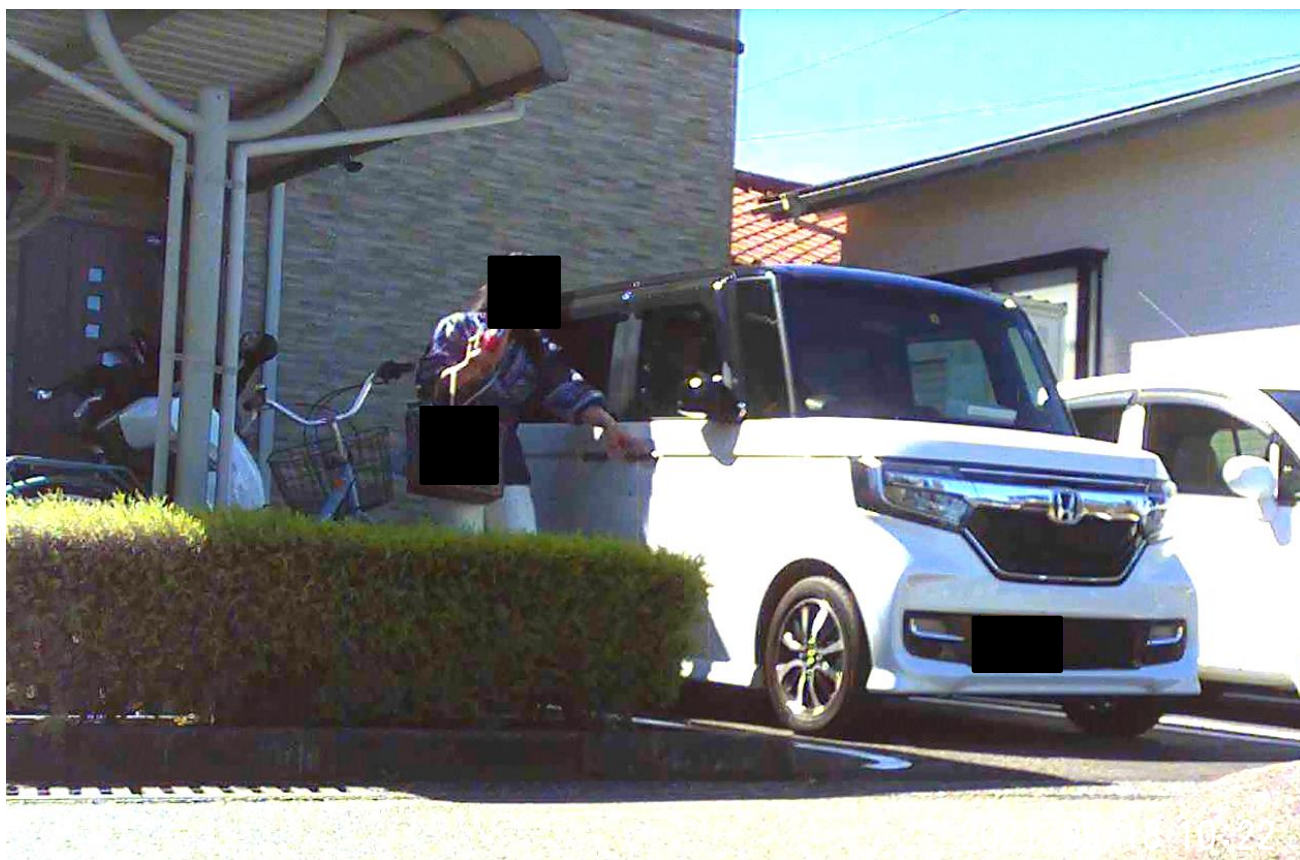

10時22分

本人が荷物を同車両の後部座席に積み込む様子が窺える。