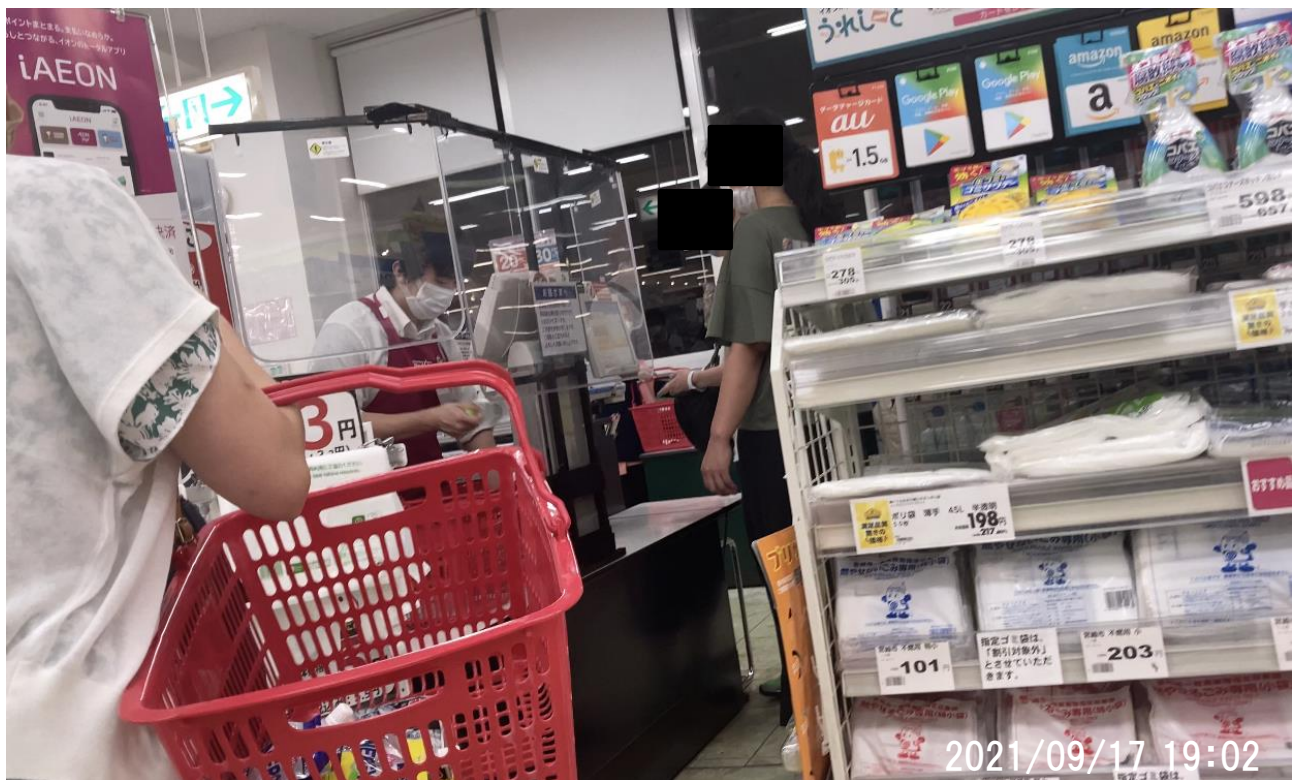

19時02分

本人、及び交際相手は、精算所へと進行すると、同男性が「クレジットカード」で精算する様子が窺える。